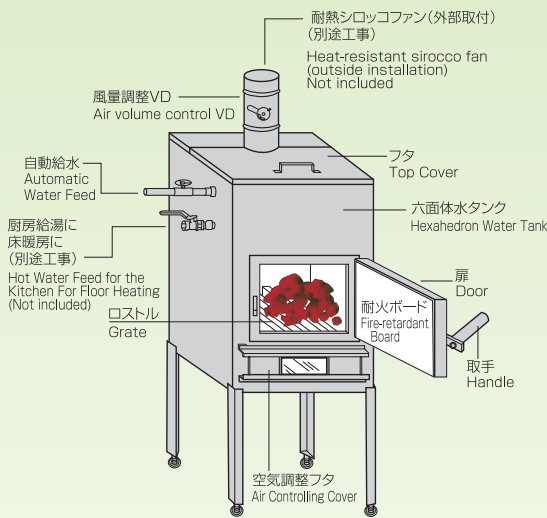

ISO 9001 品質管理認証取得

炭炉

Charcoal Grill

NT 型
NT Type

炭炉 NT 型仕様

TANRO NT Type Spec

型式 Type	外形寸法 Size
10型 Type 10	W600mm×D600mm×H1450mm
20型 Type 20	W700mm×D700mm×H1450mm
30型 Type 30	W820mm×D820mm×H1450mm
40型 Type 40	W1070mm×D1070mm×H1450mm